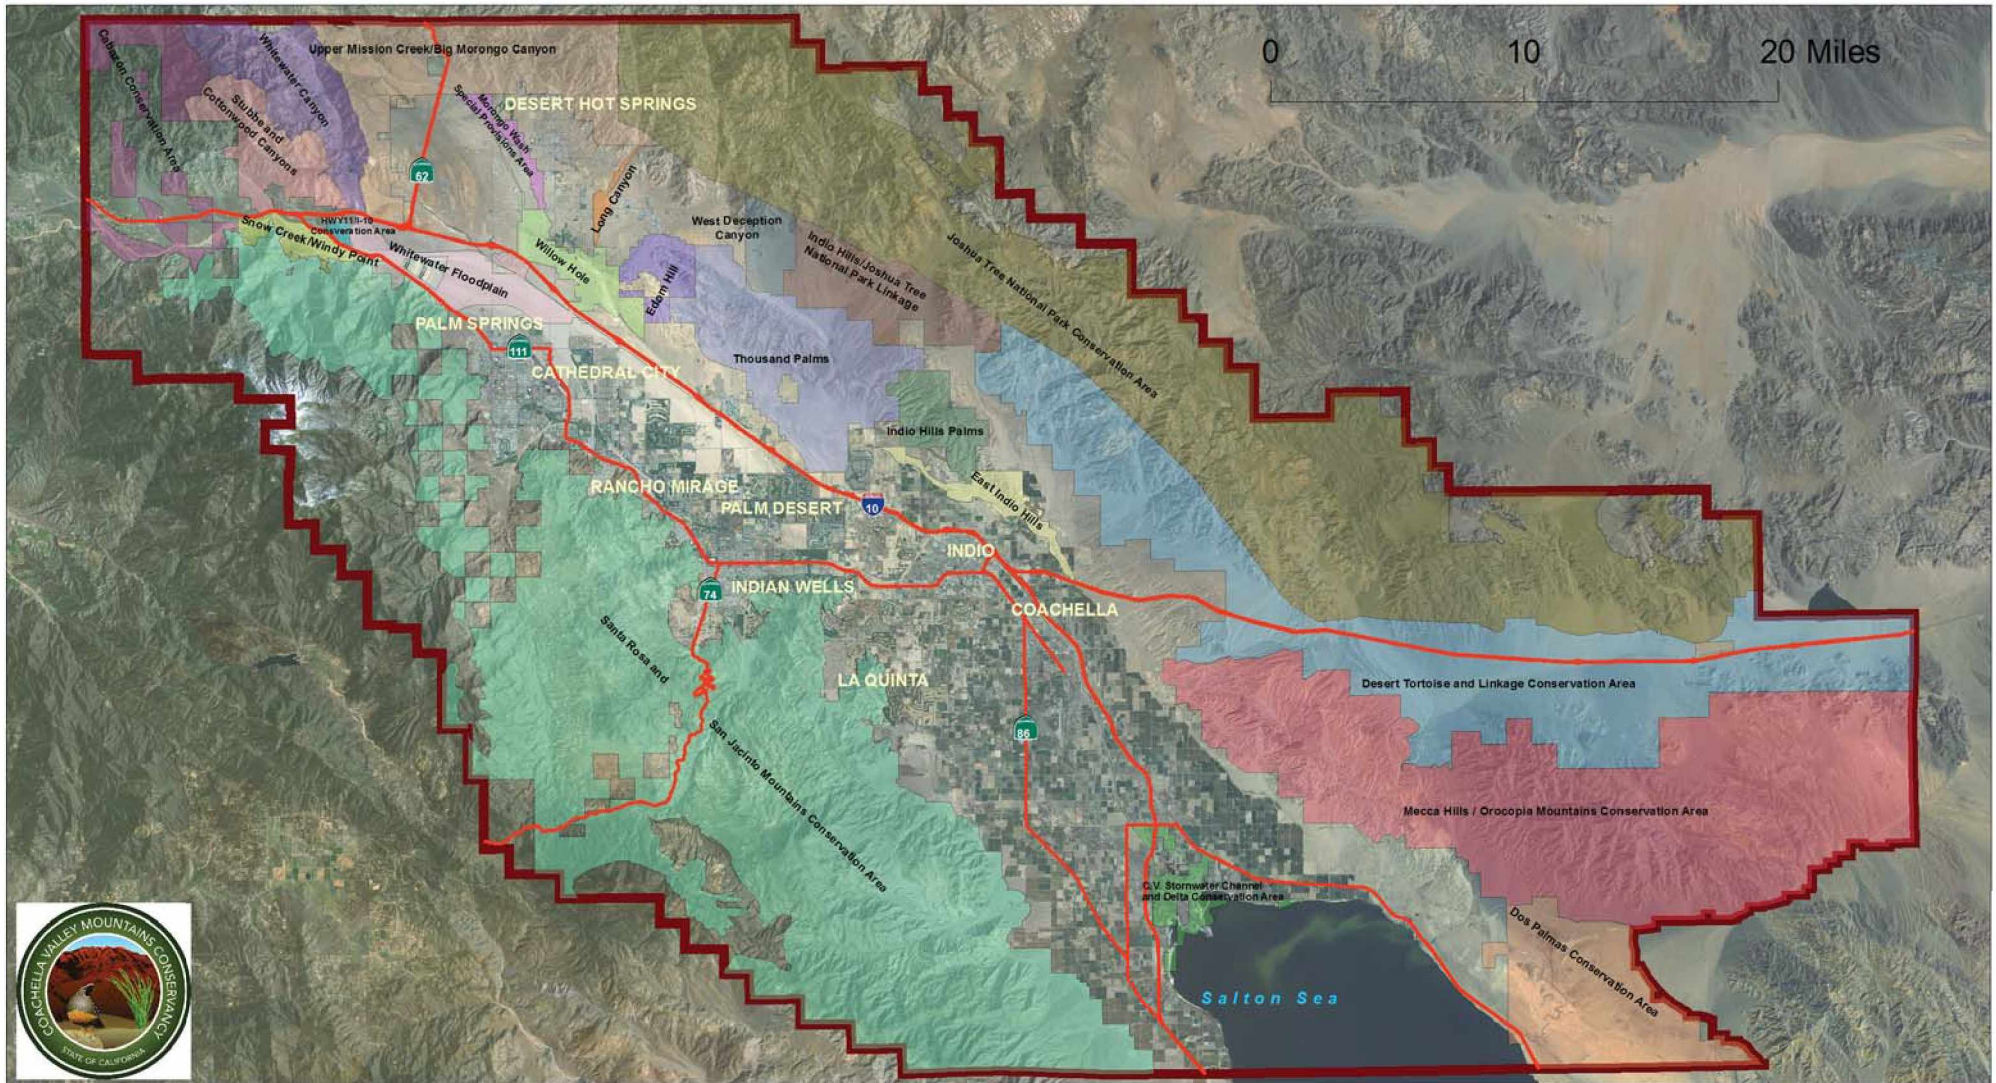

# Conservancy Territory Map

**CONSERVATION AREAS**

- |  |   |  |  |
|--|---|--|--|
| <ul style="list-style-type: none"> <li><span style="display: inline-block; width: 15px; height: 10px; background-color: #800080; border: 1px solid black; margin-right: 5px;"></span> Cabazon Conservation Area</li> <li><span style="display: inline-block; width: 15px; height: 10px; background-color: #008000; border: 1px solid black; margin-right: 5px;"></span> Coachella Valley Stormwater Channel and Delta Conservation Area</li> <li><span style="display: inline-block; width: 15px; height: 10px; background-color: #0000FF; border: 1px solid black; margin-right: 5px;"></span> Desert Tortoise and Linkage Conservation Area</li> <li><span style="display: inline-block; width: 15px; height: 10px; background-color: #FF8C00; border: 1px solid black; margin-right: 5px;"></span> Dos Palmas Conservation Area</li> <li><span style="display: inline-block; width: 15px; height: 10px; background-color: #FFFF00; border: 1px solid black; margin-right: 5px;"></span> East Indio Hills Conservation Area</li> </ul> | <ul style="list-style-type: none"> <li><span style="display: inline-block; width: 15px; height: 10px; background-color: #4169E1; border: 1px solid black; margin-right: 5px;"></span> Edom Hill Conservation Area</li> <li><span style="display: inline-block; width: 15px; height: 10px; background-color: #00CED1; border: 1px solid black; margin-right: 5px;"></span> Highway 111/I-10 Conservation Area</li> <li><span style="display: inline-block; width: 15px; height: 10px; background-color: #2E8B57; border: 1px solid black; margin-right: 5px;"></span> Indio Hills Palms Conservation Area</li> <li><span style="display: inline-block; width: 15px; height: 10px; background-color: #800000; border: 1px solid black; margin-right: 5px;"></span> Indio Hills/Joshua Tree National Park Linkage Conservation Area</li> <li><span style="display: inline-block; width: 15px; height: 10px; background-color: #808000; border: 1px solid black; margin-right: 5px;"></span> Joshua Tree National Park Conservation Area</li> <li><span style="display: inline-block; width: 15px; height: 10px; background-color: #FF4500; border: 1px solid black; margin-right: 5px;"></span> Long Canyon Conservation Area</li> </ul> | <ul style="list-style-type: none"> <li><span style="display: inline-block; width: 15px; height: 10px; background-color: #DC143C; border: 1px solid black; margin-right: 5px;"></span> Mecca Hills/Orocopia Mountains Conservation Area</li> <li><span style="display: inline-block; width: 15px; height: 10px; background-color: #800080; border: 1px solid black; margin-right: 5px;"></span> Morongo Wash Special Provisions Area</li> <li><span style="display: inline-block; width: 15px; height: 10px; background-color: #008000; border: 1px solid black; margin-right: 5px;"></span> Santa Rosa and San Jacinto Mountains Conservation Area</li> <li><span style="display: inline-block; width: 15px; height: 10px; background-color: #9ACD32; border: 1px solid black; margin-right: 5px;"></span> Snow Creek/Windy Point Conservation Area</li> <li><span style="display: inline-block; width: 15px; height: 10px; background-color: #FF69B4; border: 1px solid black; margin-right: 5px;"></span> Stubble and Cottonwood Canyons Conservation Area</li> <li><span style="display: inline-block; width: 15px; height: 10px; background-color: #4169E1; border: 1px solid black; margin-right: 5px;"></span> Thousand Palms Conservation Area</li> </ul> | <ul style="list-style-type: none"> <li><span style="display: inline-block; width: 15px; height: 10px; background-color: #D2B48C; border: 1px solid black; margin-right: 5px;"></span> Upper Mission Creek/Big Morongo Canyon Conservation Area</li> <li><span style="display: inline-block; width: 15px; height: 10px; background-color: #4682B4; border: 1px solid black; margin-right: 5px;"></span> West Deception Canyon Conservation Area</li> <li><span style="display: inline-block; width: 15px; height: 10px; background-color: #9370DB; border: 1px solid black; margin-right: 5px;"></span> Whitewater Canyon Conservation Area</li> <li><span style="display: inline-block; width: 15px; height: 10px; background-color: #FFDAB9; border: 1px solid black; margin-right: 5px;"></span> Whitewater Floodplain Conservation Area</li> <li><span style="display: inline-block; width: 15px; height: 10px; background-color: #90EE90; border: 1px solid black; margin-right: 5px;"></span> Willow Hole Conservation Area</li> <li><span style="display: inline-block; width: 15px; height: 10px; border: 2px solid black; margin-right: 5px;"></span> Coachella Valley MSHCP Area</li> </ul> |
|--|---|--|--|